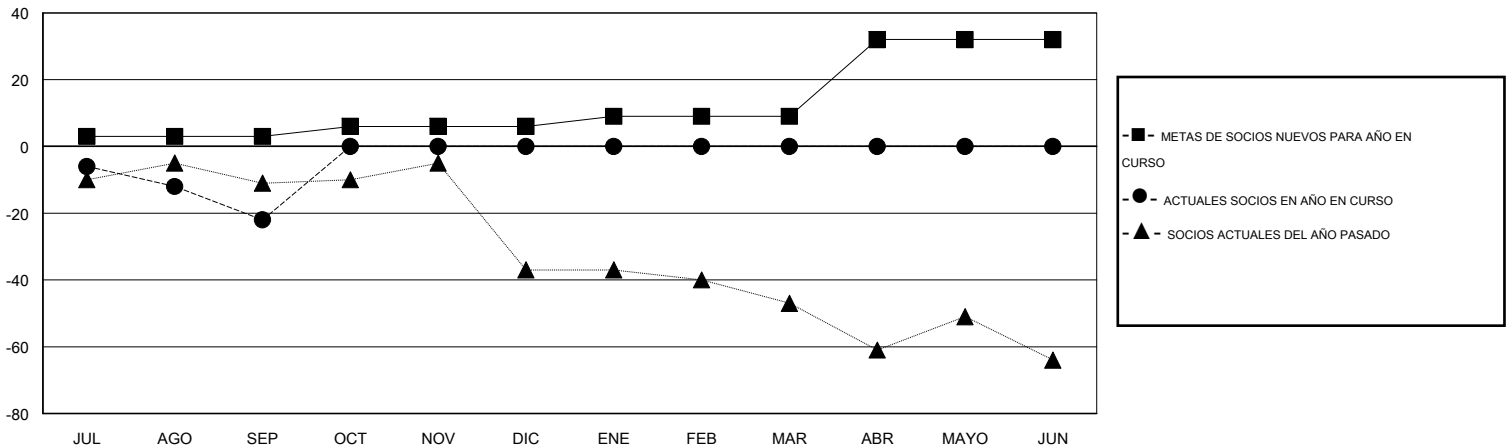

# MONTHLY MEMBERSHIP PROGRESS REPORT

District T 3

Results as of: 9/30/2015

GMT: Pedro Marrello

UBICACIÓN CHILE

GMT DE AE 3

Clubes					socios				
RESULTADOS DE 2015-2016					RESULTADOS DE 2015-2016				
TRIMESTRE	META DE CLUBES NUEVOS	NUEVOS CLUBES	CLUBES DADOS DE BAJA	GANANCIA/PÉRDIDA NETA	TRIMESTRE	META DE SOCIOS NUEVOS	SOCIOS FUNDADORES Y NUEVOS SOCIOS AÑADIDOS	SOCIOS DADOS DE BAJA	GANANCIA/PÉRDIDA NETA
JUL/AGO/SEP	0	0	0	0	JUL/AGO/SEP	3	3	25	-22
OCT/NOV/DIC	0	0	0	0	OCT/NOV/DIC	3	0	0	0
ENE/FEB/MAR	0	0	0	0	ENE/FEB/MAR	3	0	0	0
ABR/MAYO/JUN	1	0	0	0	ABR/MAYO/JUN	23	0	0	0

METAS Y CIFRA ACUMULATIVA DE CLUBES NUEVOS

METAS Y CIFRA ACUMULATIVA DE SOCIOS

CLUBES DADOS DE BAJA: 0	2 CLUBS OF 41 AÑADIERON 1 O MÁS SOCIOS NUEVOS	<u>DISTRIBUCIÓN POR SEXO</u>
		MASCULINO 461 (75.57%)
		FEMENINO 149 (24.43%)
<u>SOCIOS DADOS DE BAJA</u>	<a href="#">CLIC AQUÍ PARA DATOS DE SALUD DE CLUB</a>	SOCIOS EN UNIDAD FAMILIAR 144
FALLECIDOS 7		CABEZA DE FAMILIA 70
CLUB CANCELADO 0		NO ES CABEZA DE FAMILIA 74
OTRO 18		
TOTAL 25		